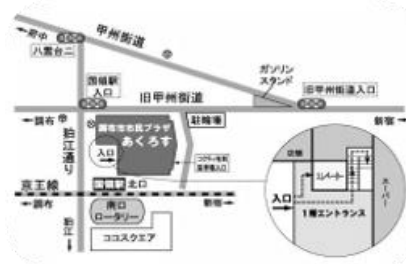

# 業務

複数回参加歓迎！！

パソコンを使った黙々作業系の王道  
データ入力のお仕事です  
アンケート結果を決められたフォーマットに入力していただく！

日時：10月10日（土）  
時間：13:30～16:00  
条件：パソコン基礎講座修了者  
もしくはそれと同程度の方

※参加には事前にサポートステーションの登録が必要です

【ご利用対象者】

- ・15歳～49歳までの方
- ・現在、在学、就労していない方
- ※40歳代の方も利用できる  
サポステ・プラスを併設しています。

# 申し込み

ちょうふ若者サポートステーション

TEL：042-444-7975

○オープン：10時～18時 受付は17時まで  
○休館日：水曜、日曜、祝日、第3月曜(※)、年末年始  
※祝日のあたる場合は、翌日もお休みとなります  
〒182-0022  
東京都調布市国領町2-5-15 コクティ-2F (多目的室)  
HP：<https://www.sodateage.net/vss/chofu/>